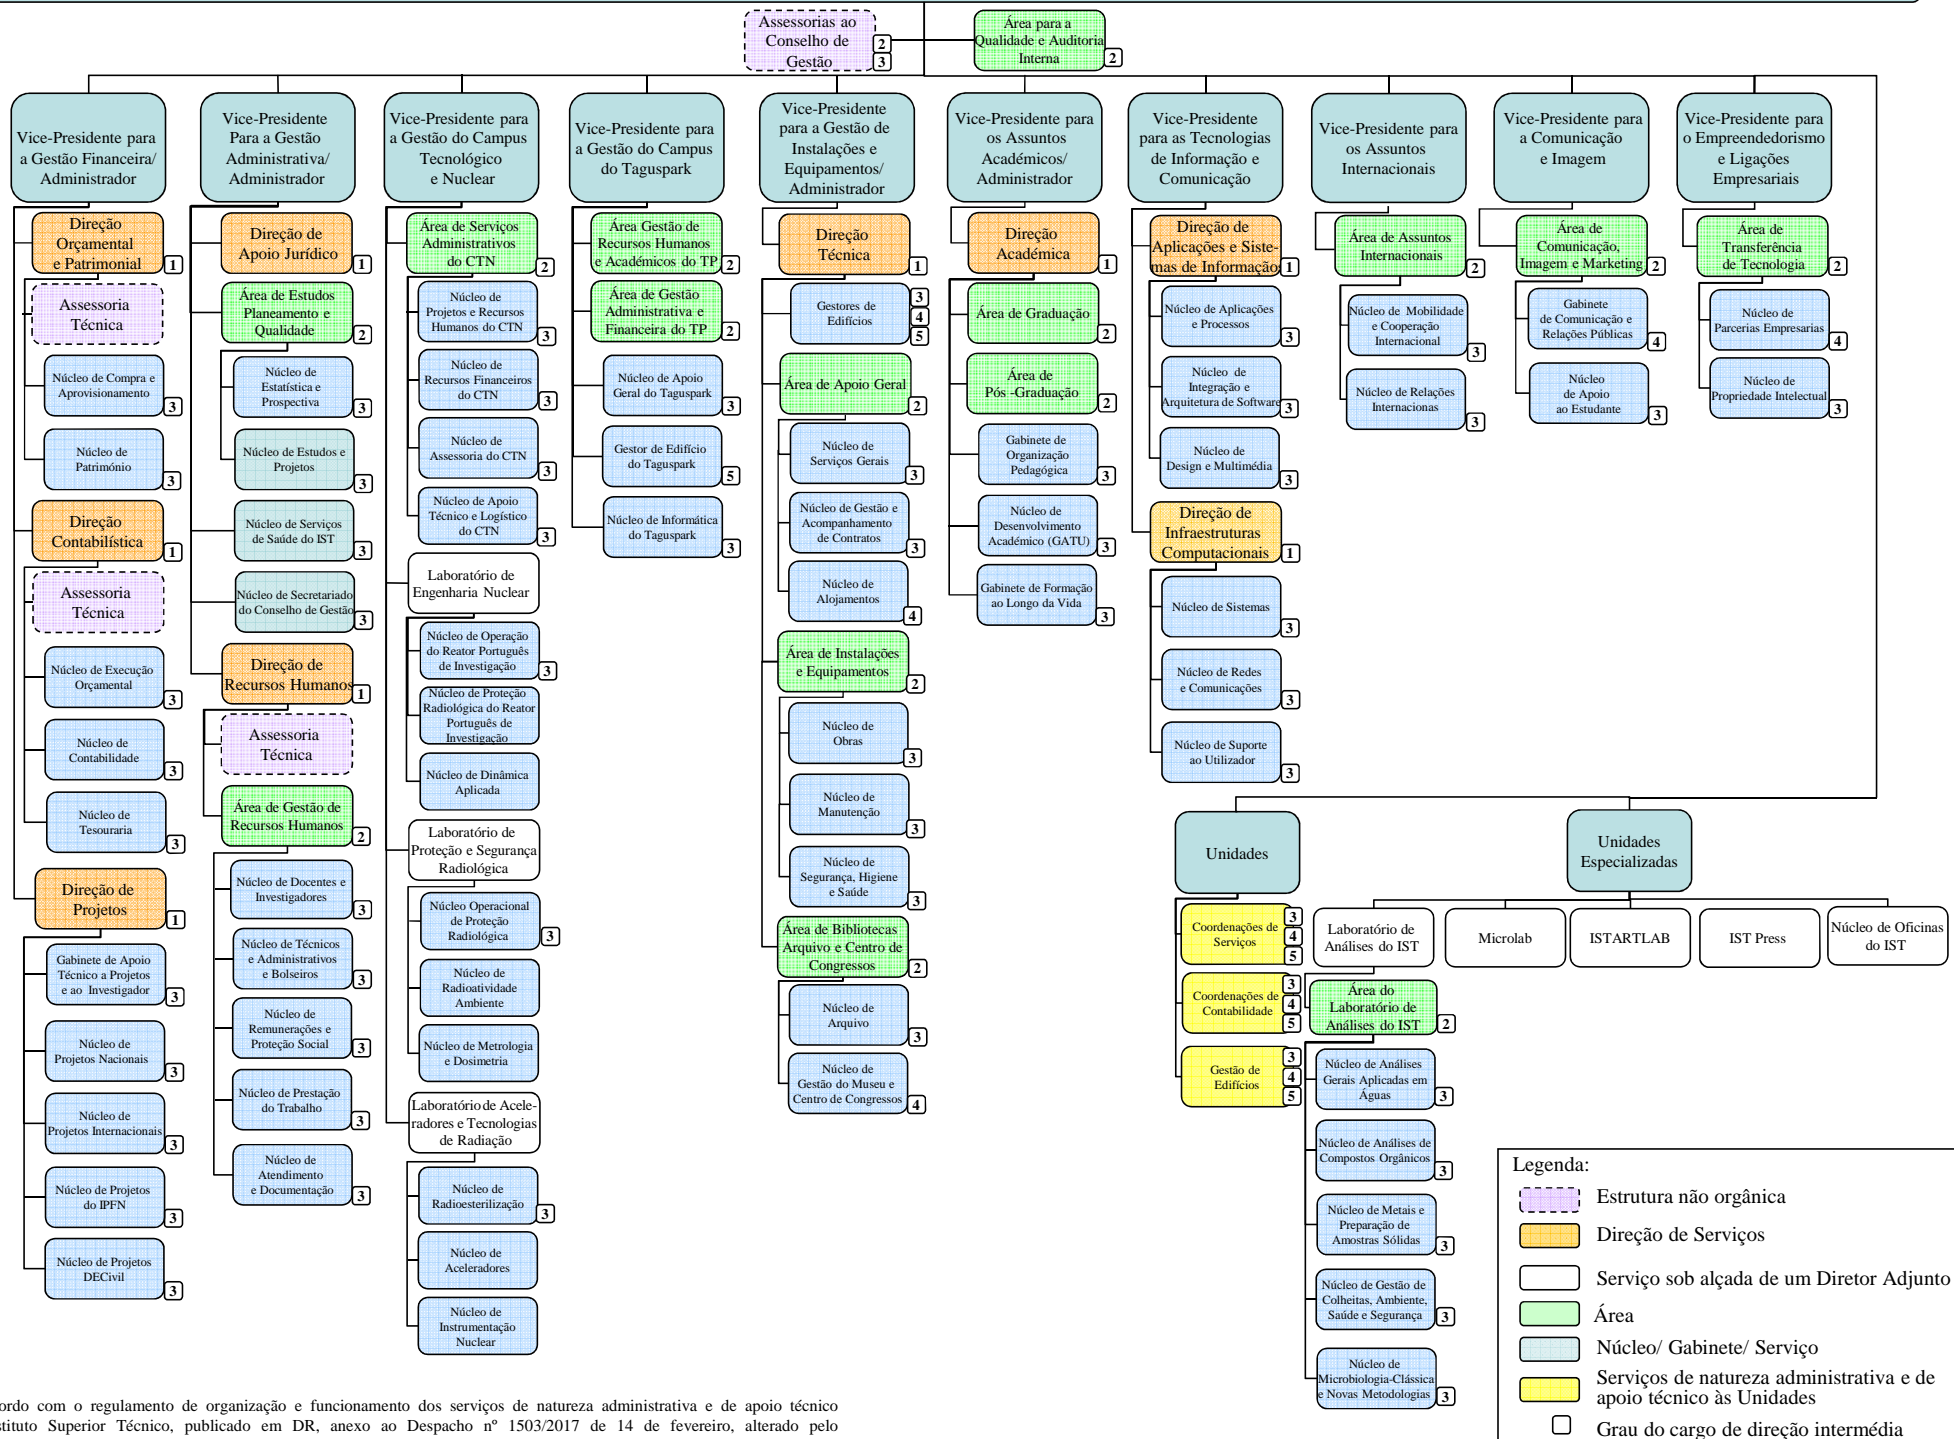

Presidente

¹ De acordo com o regulamento de organização e funcionamento dos serviços de natureza administrativa e de apoio técnico do Instituto Superior Técnico, publicado em DR, anexo ao Despacho nº 1503/2017 de 14 de fevereiro, alterado pelo Despacho nº5765/2018 publicado em DR 2ªsérie nº111 de 11 de junho de 2018.

Legenda:

- Estrutura não orgânica
- Direção de Serviços
- Serviço sob alçada de um Diretor Adjunto
- Área
- Núcleo/ Gabinete/ Serviço
- Serviços de natureza administrativa e de apoio técnico às Unidades
- Grau do cargo de direção intermédia